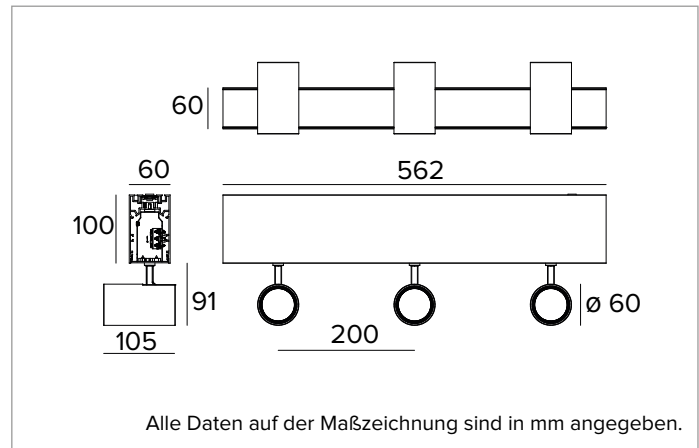

# 1T7328DA | LOGICO System - Decken/Pendelleuchte - Strahlermodul

Lineares Modul mit professionellen ausrichtbaren LED-Strahlern für die Installation als Decken- oder Hängeleuchte

	4000K	H(m)	D(m)	E <sub>max</sub> (lx)
	Ra90		48°	
Fixture Power	15W	1	0.88	2691
Source Flux	1964lm	2	1.77	673
Fixture Flux	1504lm	3	2.65	299
Efficacy	99lm/W	4	3.53	168
TS1170	I <sub>max</sub> =1378cd/klm	I <sub>max</sub>	2707cd	5
			4.41	108

## MECHANISCHE MERKMALE

Lineares Gehäuse aus lackiertem extrudiertem Aluminium. Strahlergehäuse aus lackiertem Druckguss-Aluminium. Das Leuchtengehäuse ist auf vertikaler Ebene von 0° bis 90° und auf horizontaler Ebene um 355° ausrichtbar, mechanische Arretierungsmöglichkeit der Ausrichtung auf horizontaler Ebene und mit Gelenksystem auf vertikaler Ebene.  
**Farbe und Oberfläche:** Kreideweiß  
**Abmessungen:** L=562mm  
**Gewicht:** 4,3Kg  
**Version:** 3xLABEL 6  
**Schutzart:** IP20